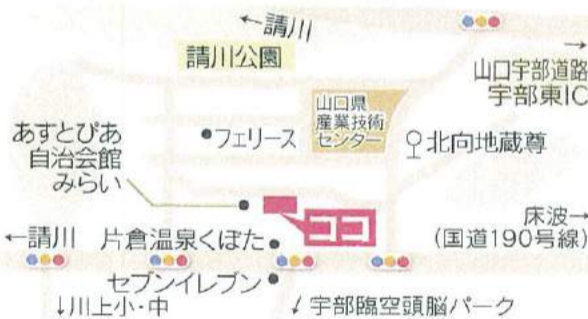

# ひのやま保育園OPEN!!

平成30年

4月1日(日)

【従業員】延長保育 無料

〈0歳児〉 10,000円	〈1~2歳児〉 8,500円	〈3歳児〉 7,500円	〈4歳児~〉 6,000円
------------------	-------------------	-----------------	------------------

※写真は完成時のイメージです

宇部市あすとぴあ6-11  
(あすとぴあ光栄敷地内)

## 園児募集要項

- 対象年齢/  
0歳児(9ヶ月~)~未就学児  
※0~2歳未満は満員です。  
2歳以上の募集となります。
- 保育時間/  
月・水・木・土 7:00~18:00  
(19:00迄延長保育可)  
火・金 7:00~18:00  
(20:00迄延長保育可)  
※母子・父子家庭無料  
※第2子半額、第3子無料